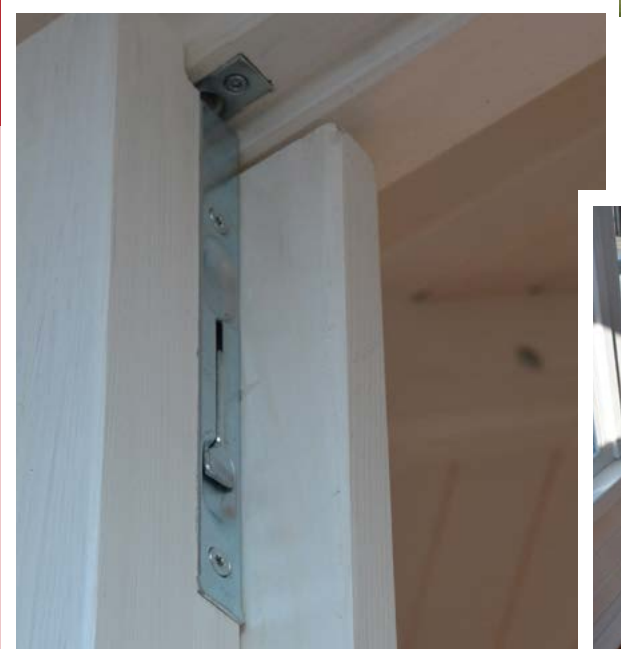

Technische Richtwerte: (In Grenzfällen bitten wir Sie um Rücksprache)

Modell	3,0m	3,5m	4,0m	3,0 x 4,2m	3,5 x 4,7m	4,0 x 5,5m
Stat. relev. Konstruktionsstärke	80-100mm Astarmes Wintergarten-Leimholz (Fichte/Tanne)					
Dachüberstand	0,35m	0,35m	0,35m	0,35m	0,35m	0,35m
Gesamthöhe	3,0m	3,1m	3,3m	3,0m	3,1m	3,3m
Durchgang	1,05 x 1,90m	1,25 x 1,90m	1,45 x 1,90m	1,05 x 1,90m	1,25 x 1,90m	1,45 x 1,90m
Fußbodenteile	8 (sternförmig)			10 (sternförmig)