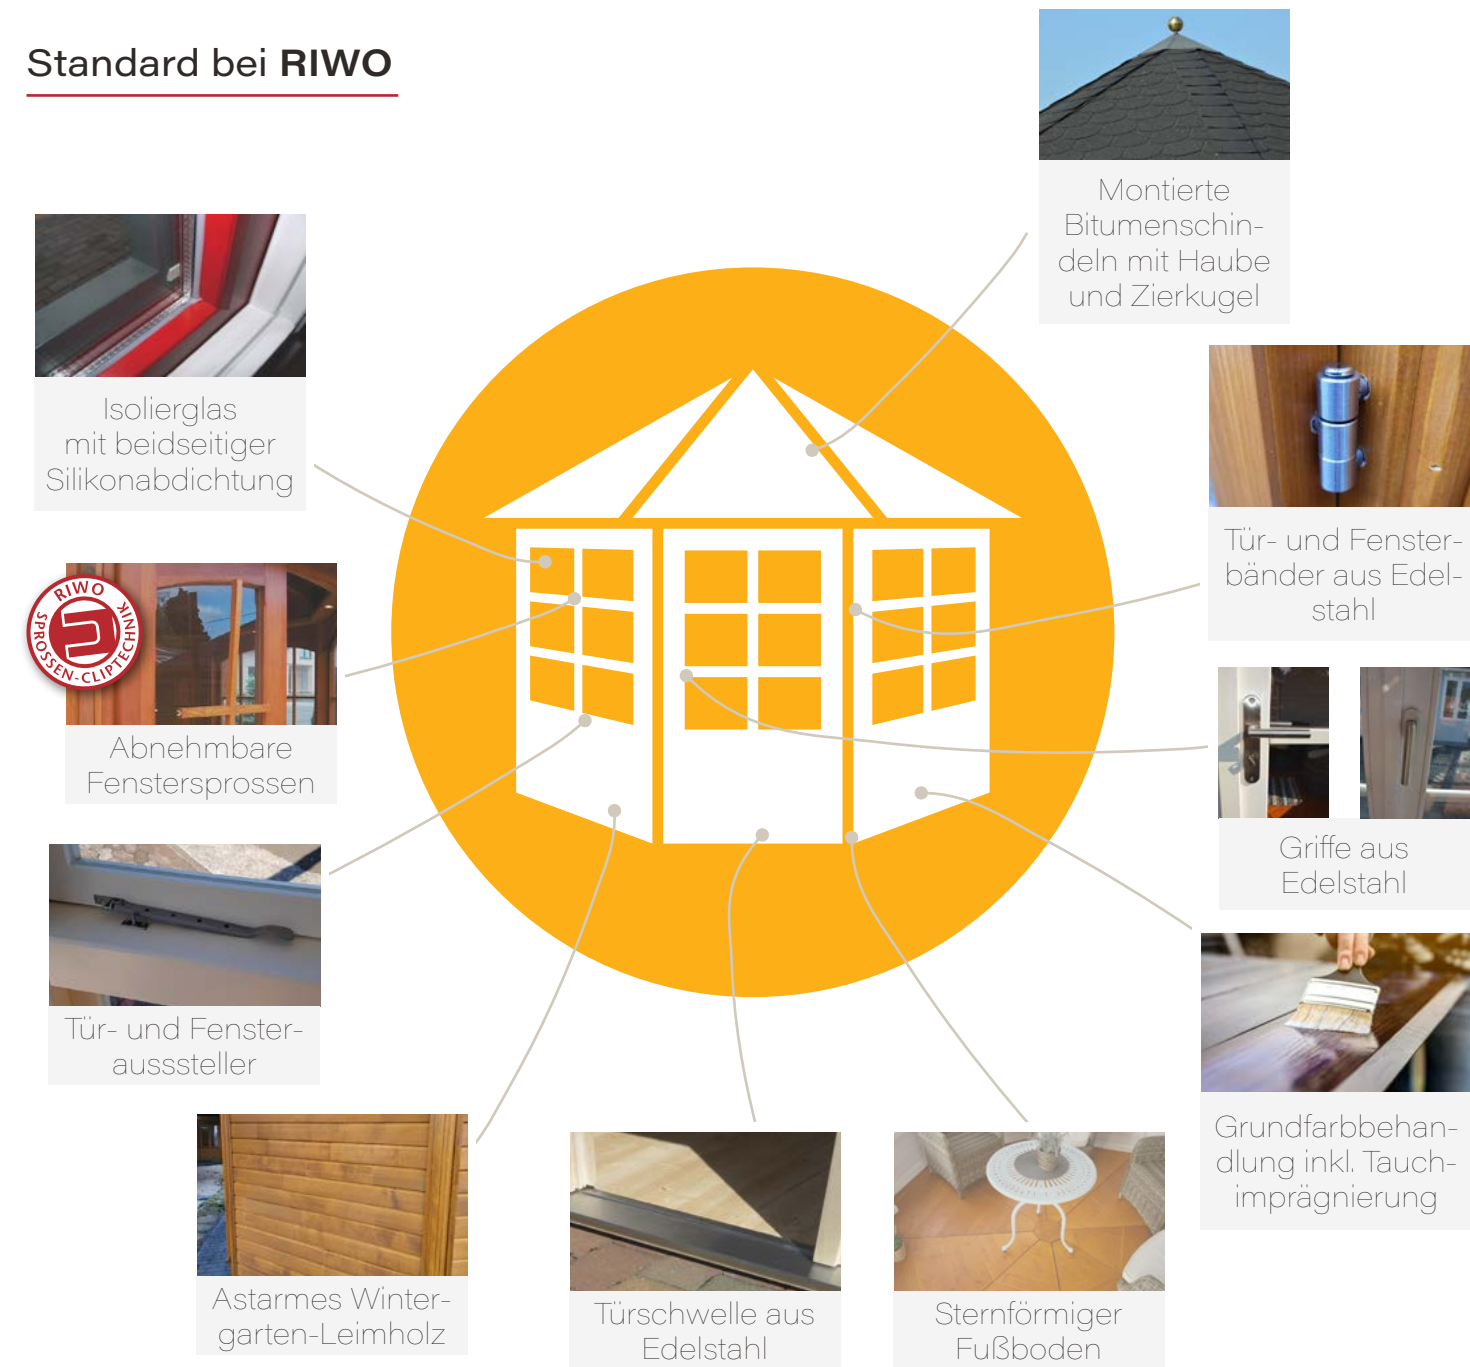

## Standard bei RIWO

## Grundausrüstung

- 1 Doppeltür
- 4 Doppelflügel-Fenster
- 3/5 Wände ganz verschalt
- Dachelemente mit montierten Bitumenschindeln
- Haube mit Zierkugel
- Sternförmiger Fußboden
- 2x mit Holzschutzlasur behandelt (inkl. Zwischenschliff)
- RIWO-Clip-Sprossen
- 1 Fensteraussteller bzw. Türaussteller pro Wandelement
- Türschwelle aus Edelstahl