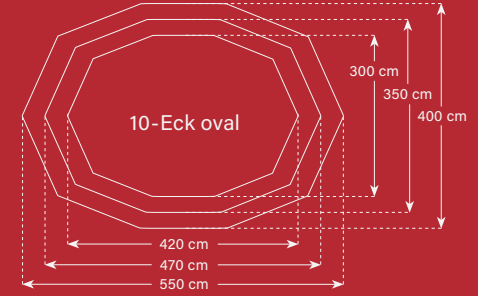

**Varianten Gartenpavillon Trend**

Hinweis: Bei den angegebenen Maßen handelt sich um Korpus-Maße, die jeweils ca. dem Fundament-Maß entsprechen.

**Technische Richtwerte:** (In Grenzfällen bitten wir Sie um Rücksprache)