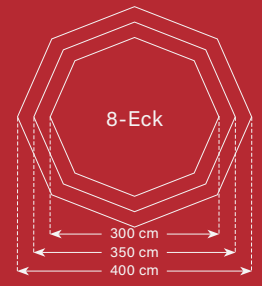

Varianten Gartenpavillon Trend

Hinweis: Bei den angegebenen Maßen handelt sich um Korpus-Maße, die jeweils ca. dem Fundament-Maß entsprechen.