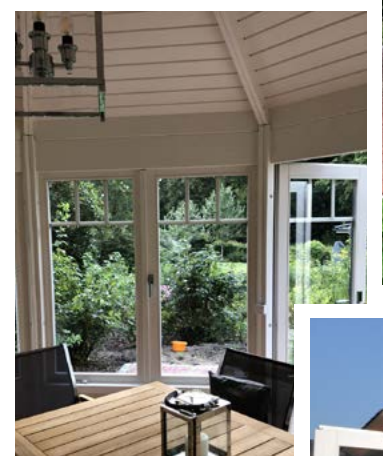

## Grundausrüstung

- 1 Doppeltür
- 4 Doppelflügel-Fenster
- 3/5 Wände ganz verschalt
- Dachelemente mit montierten Bitumenschindeln
- Haube mit Zierkugel
- Sternförmiger Fußboden
- 2x mit Holzschutzlasur behandelt (inkl. Zwischenschliff)
- RIWO-Clip-Sprossen
- 1 Fensteraussteller bzw. Türaussteller pro Wandelement
- Türschwelle aus Edelstahl

- Moderne Pavillon-Interpretation mit gradlinigem Design
- Statisch relevante Konstruktionsstärken: 80- 100mm (astarmes Wintergarten-Leimholz)
- Tiefe Glaselemente
- Sternförmiger Fußboden

Gradlinige Form und viel Licht – das sind die Grundzutaten für unser neues Modell Trend. Je nach eigenem Stil und auch Geschmack die moderne Alternative zum klassischen Pavillon mit etwas verspieltem Design. Ein weiterer Beweis für die unverwechselbare und zeitgemäße Vielfalt von RIWO - einer der wenigen deutschen Hersteller von Gartenpavillons.

Unsere Trend hebt sich bereits auf den ersten Blick besonders durch gradlinige und besonders tiefe Verglasungen von anderen Modellen ab. Weiterhin runden die verwendeten schlichten Quersprossen mit RIWO-Cliptechnik, sowie das gerade Dach die moderne Optik ab. Bei allen Modellen gleich sind lediglich unsere Qualitätsstandards und eine Gestaltungsvielfalt hinsichtlich Größen, Formen, Farben und Zubehör, wie Sie sie in der Kombination nirgendwo sonst finden werden.