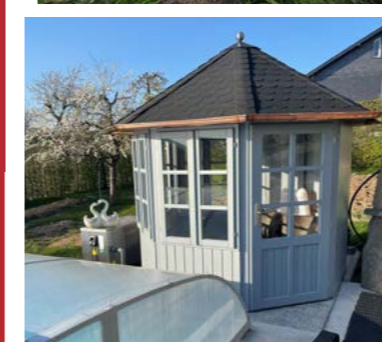

Romantica - Traditionell mit neuer Flexibilität

- Filigrane und bewährt stabile Konstruktion
- Statisch relevante Konstruktionsstärken: 75 - 120mm (astarmes Massivholz - A-Ware/SI-Qualität)
- Konfigurierbares Erscheinungsbild (traditionell bis modern)
- Besonders viele Eck- und Größenvarianten

Romantica verbindet ein gemütliches Feierambiente mit der unmittelbaren Nähe zur Natur.

Das Schöne an diesem Pavillon: Er schützt nicht nur vor Wind und Wetter, sondern auch vor ungewollten Blicken. Romantica beeindruckt durch ihre vielen individuellen Erscheinungsformen. Jede individuelle Vorliebe gewinnt an Ausdruck und unterstreicht so den unverwechselbaren Stil ihres Besitzers.

Genießen Sie die besonderen Momente des Lebens in einem besonderen Ambiente.

Spezifische Informationen zu Individualisierungsmöglichkeiten und zusätzliche Bilder erhalten Sie auf Anfrage

Fundamentpläne, ausführliche technische Daten und ein Formular für die Zusammenstellung Ihrer Wünsche finden Sie im Download-Bereich unserer Produktseiten www.riwo-pavillons.de

Extras rund um unsere Pavillon Modelle finden Sie in unserem **RIWO Extras** Katalog

Varianten Gartenpavillon Romantica

Hinweis: Bei den angegebenen Maßen handelt es sich um Korpus-Maße, die jeweils ca. dem Fundament-Maß entsprechen.

Technische Daten: (In Grenzfällen bitten wir Sie um Rücksprache)

Modell	3,0 x 3,0 m	3,5 x 3,5 m	2,0 m	2,7 m	3,3 m	2,7 x 3,7 m	3,7 x 3,7 m
Stat. relev. Konstruktionsstärke	75-120 mm Astarmes Massivholz (A-Ware/SI-Qualität)						
Dachüberstand	0,35 m	0,35 m	0,35 m	0,35 m	0,35 m	0,35 m	0,35 m
Gesamthöhe	2,9 m	3,1 m	2,6 m	2,8 m	3,0 m	2,8 m	2,8 m
Durchgang	1,11 x 1,80 m	1,11 x 1,80 m	0,85 x 1,80 m	0,85 x 1,80 m	0,85 x 1,80 m	0,85 x 1,80 m	0,85 x 1,80 m