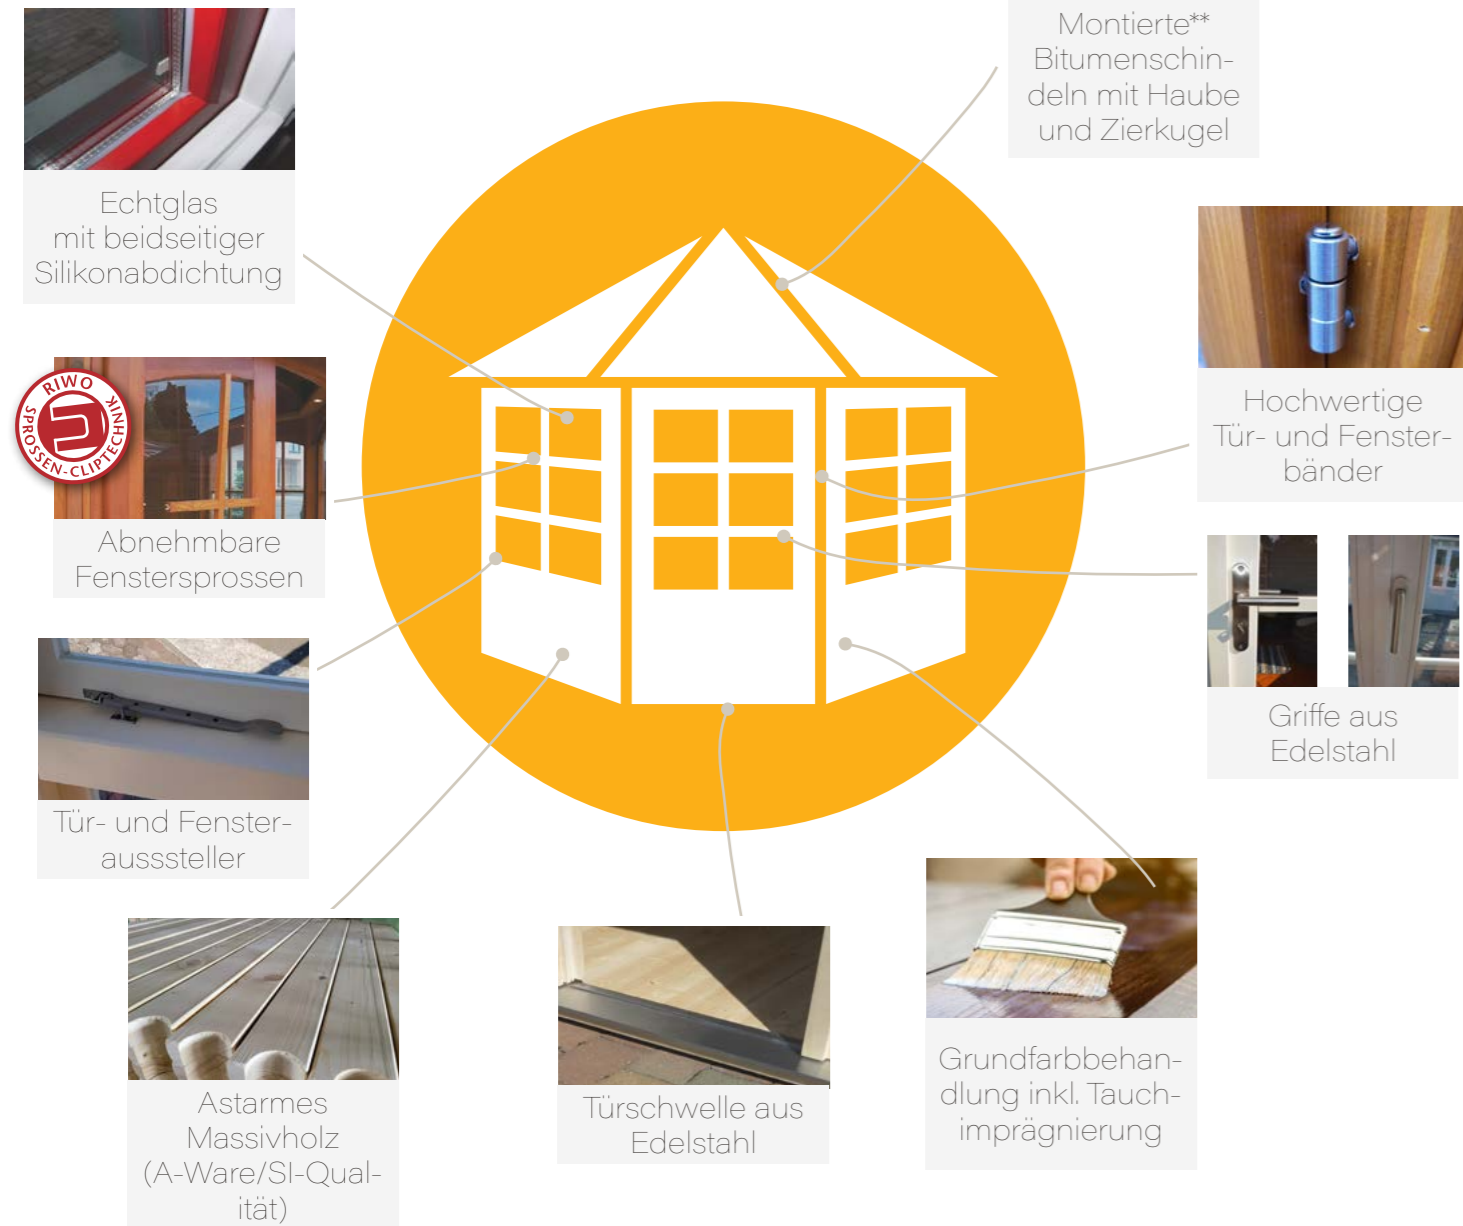

Standard bei RIWO

Grundausrüstung

- 1 Doppel- oder Schiebetür (4-Eck)
- Typische Kombination aus Tür, Fenstern und ganz verschalten Wandelementen*
- Dachelemente mit montierten Bitumenschindeln**
- Haube mit Zierkugel
- Mehrteiliger Fußboden
- 2x mit Holzschutzlasur behandelt (inkl. Zwischenschliff)
- RIWO-Clip-Sprossen
- 1 Fensteraussteller bzw. Türaussteller pro Wandelement
- Türschwelle aus Edelstahl