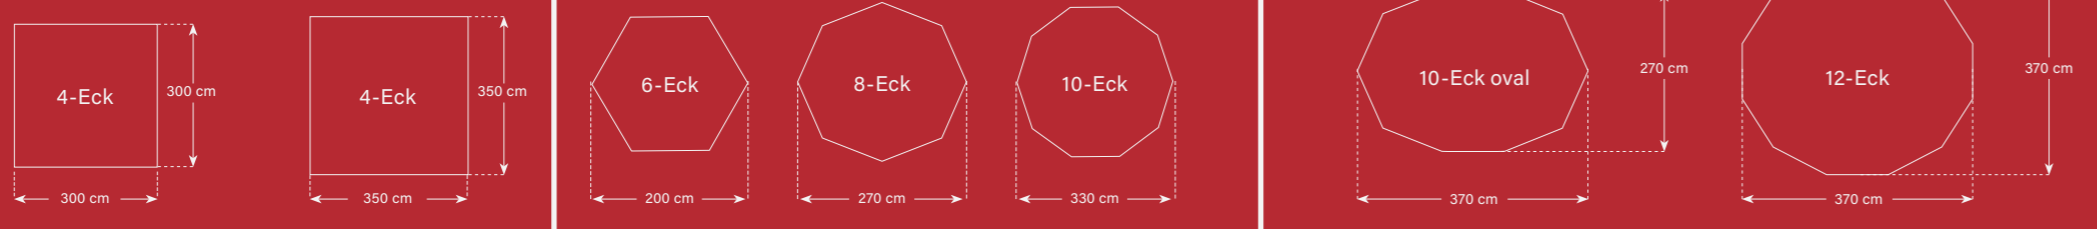

Extras rund um unsere Pavillon Modelle finden Sie in unserem **RIWO Extras** Katalog

Varianten Gartenpavillon Romantica

Hinweis: Bei den angegebenen Maßen handelt es sich um Korpus-Maße, die jeweils ca. dem Fundament-Maß entsprechen.

Technische Daten: (In Grenzfällen bitten wir Sie um Rücksprache)

Modell	3,0 x 3,0 m	3,5 x 3,5 m	2,0 m	2,7 m	3,3 m	2,7 x 3,7 m	3,7 x 3,7 m
Stat. relev. Konstruktionsstärke	75-120 mm Astarmes Massivholz (A-Ware/SI-Qualität)						
Dachüberstand	0,35 m	0,35 m	0,35 m	0,35 m	0,35 m	0,35 m	0,35 m
Gesamthöhe	2,9 m	3,1 m	2,6 m	2,8 m	3,0 m	2,8 m	2,8 m
Durchgang	1,11 x 1,80 m	1,11 x 1,80 m	0,85 x 1,80 m	0,85 x 1,80 m	0,85 x 1,80 m	0,85 x 1,80 m	0,85 x 1,80 m