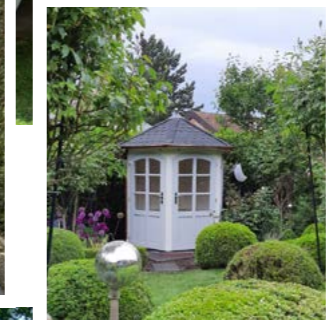

Romantica - Traditionell mit neuer Flexibilität

- Filigrane und bewährt stabile Konstruktion
- Statisch relevante Konstruktionsstärken: 75 - 120mm (astarmes Massivholz - A-Ware/SI-Qualität)
- Konfigurierbares Erscheinungsbild (traditionell bis modern)
- Besonders viele Eck- und Größenvarianten

Romantica verbindet ein gemütliches Feierambiente mit der unmittelbaren Nähe zur Natur.

Das Schöne an diesem Pavillon: Er schützt nicht nur vor Wind und Wetter, sondern auch vor ungewollten Blicken. Romantica beeindruckt durch ihre vielen individuellen Erscheinungsformen. Jede individuelle Vorliebe gewinnt an Ausdruck und unterstreicht so den unverwechselbaren Stil ihres Besitzers.

Genießen Sie die besonderen Momente des Lebens in einem besonderen Ambiente.

Spezifische Informationen zu Individualisierungsmöglichkeiten und zusätzliche Bilder erhalten Sie auf Anfrage

Fundamentpläne, ausführliche technische Daten und ein Formular für die Zusammenstellung Ihrer Wünsche finden Sie im Download-Bereich unserer Produktseiten www.riwo-pavillons.de

Extras rund um unsere Pavillon Modelle finden Sie in unserem **RIWO Extras** Katalog

Varianten Gartenpavillon Romantica

Hinweis: Bei den angegebenen Maßen handelt es sich um Korpus-Maße, die jeweils ca. dem Fundament-Maß entsprechen.

Technische Daten: (In Grenzfällen bitten wir Sie um Rücksprache)

Modell	3,0 x 3,0 m	3,5 x 3,5 m	2,0 m	2,7 m	3,3 m	2,7 x 3,7 m	3,7 x 3,7 m
Stat. relev. Konstruktionsstärke	75-120 mm Astarmes Massivholz (A-Ware/SI-Qualität)						
Dachüberstand	0,35 m	0,35 m	0,35 m	0,35 m	0,35 m	0,35 m	0,35 m
Gesamthöhe	2,9 m	3,1 m	2,6 m	2,8 m	3,0 m	2,8 m	2,8 m
Durchgang	1,11 x 1,80 m	1,11 x 1,80 m	0,85 x 1,80 m	0,85 x 1,80 m	0,85 x 1,80 m	0,85 x 1,80 m	0,85 x 1,80 m